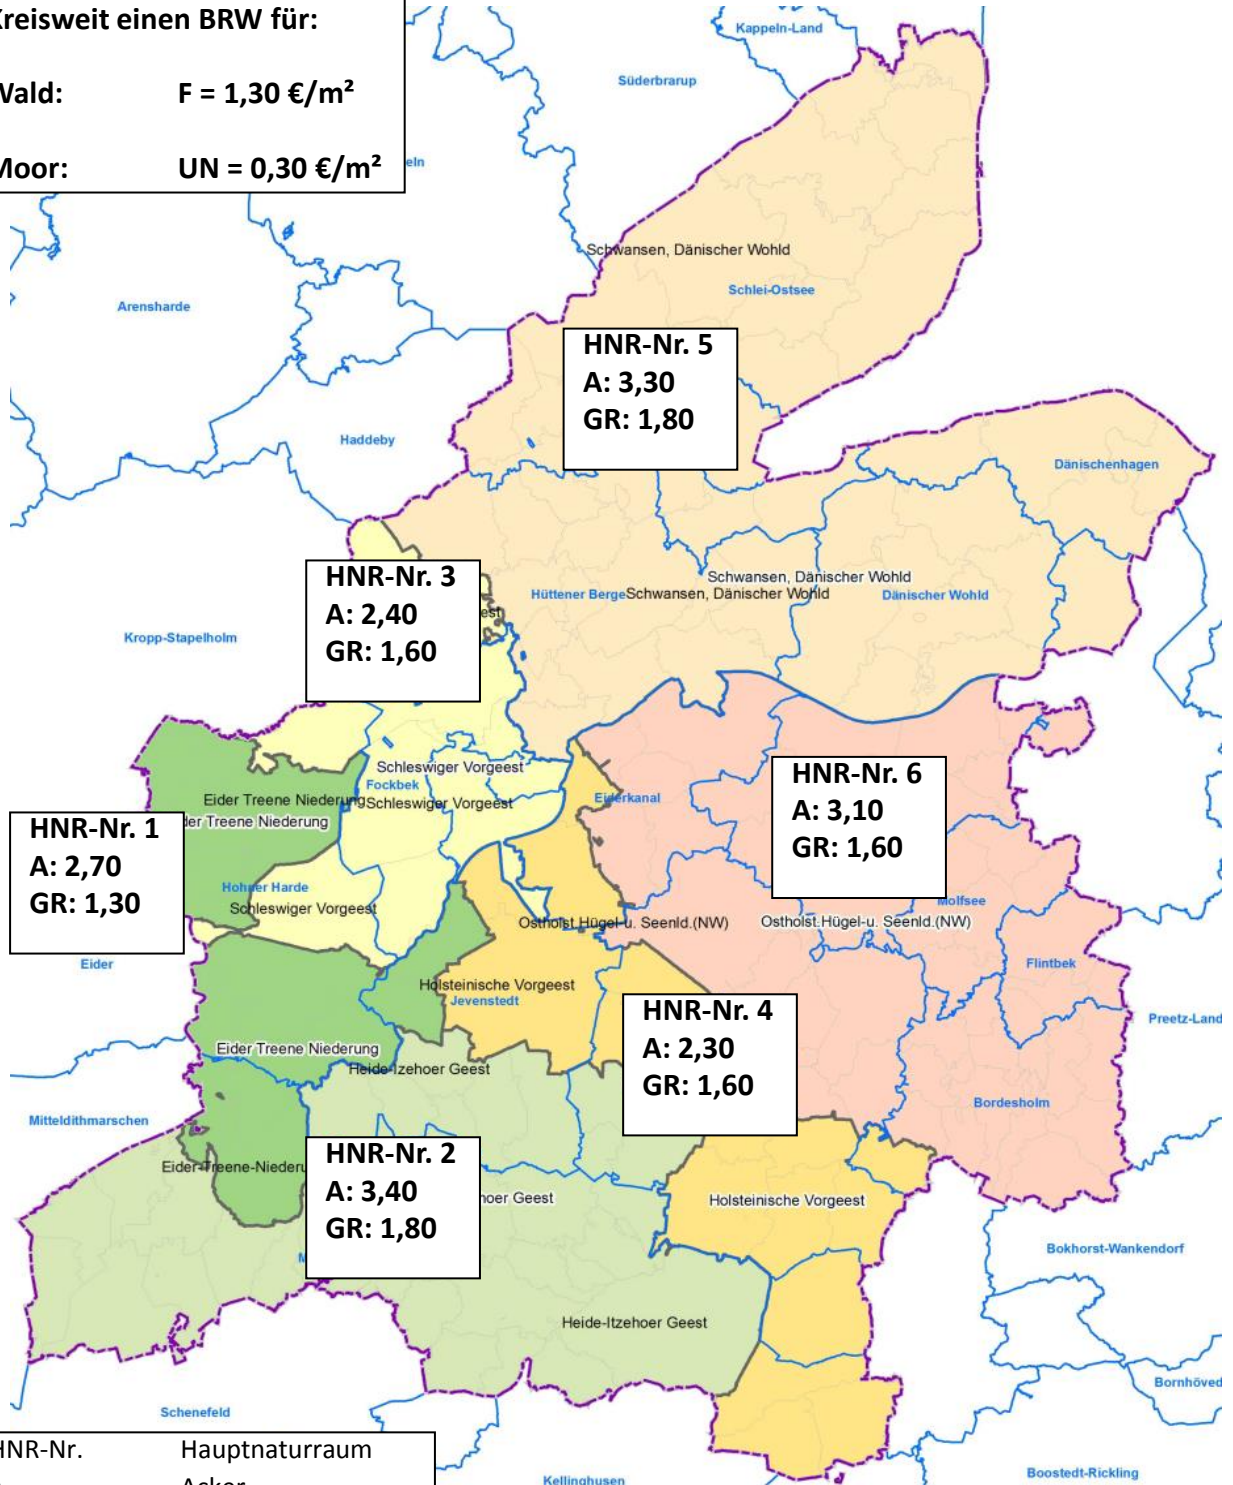

BRW zum 31.12.2016

Gutachterausschuss für Grundstückswerte

im Kreis Rendsburg-Eckernförde

- Geschäftsstelle -

Kreisweit einen BRW für:

Wald: F = 1,30 €/m²

Moor: UN = 0,30 €/m²

HNR-Nr.	Hauptnaturraum
A	Acker
GR	Grünland