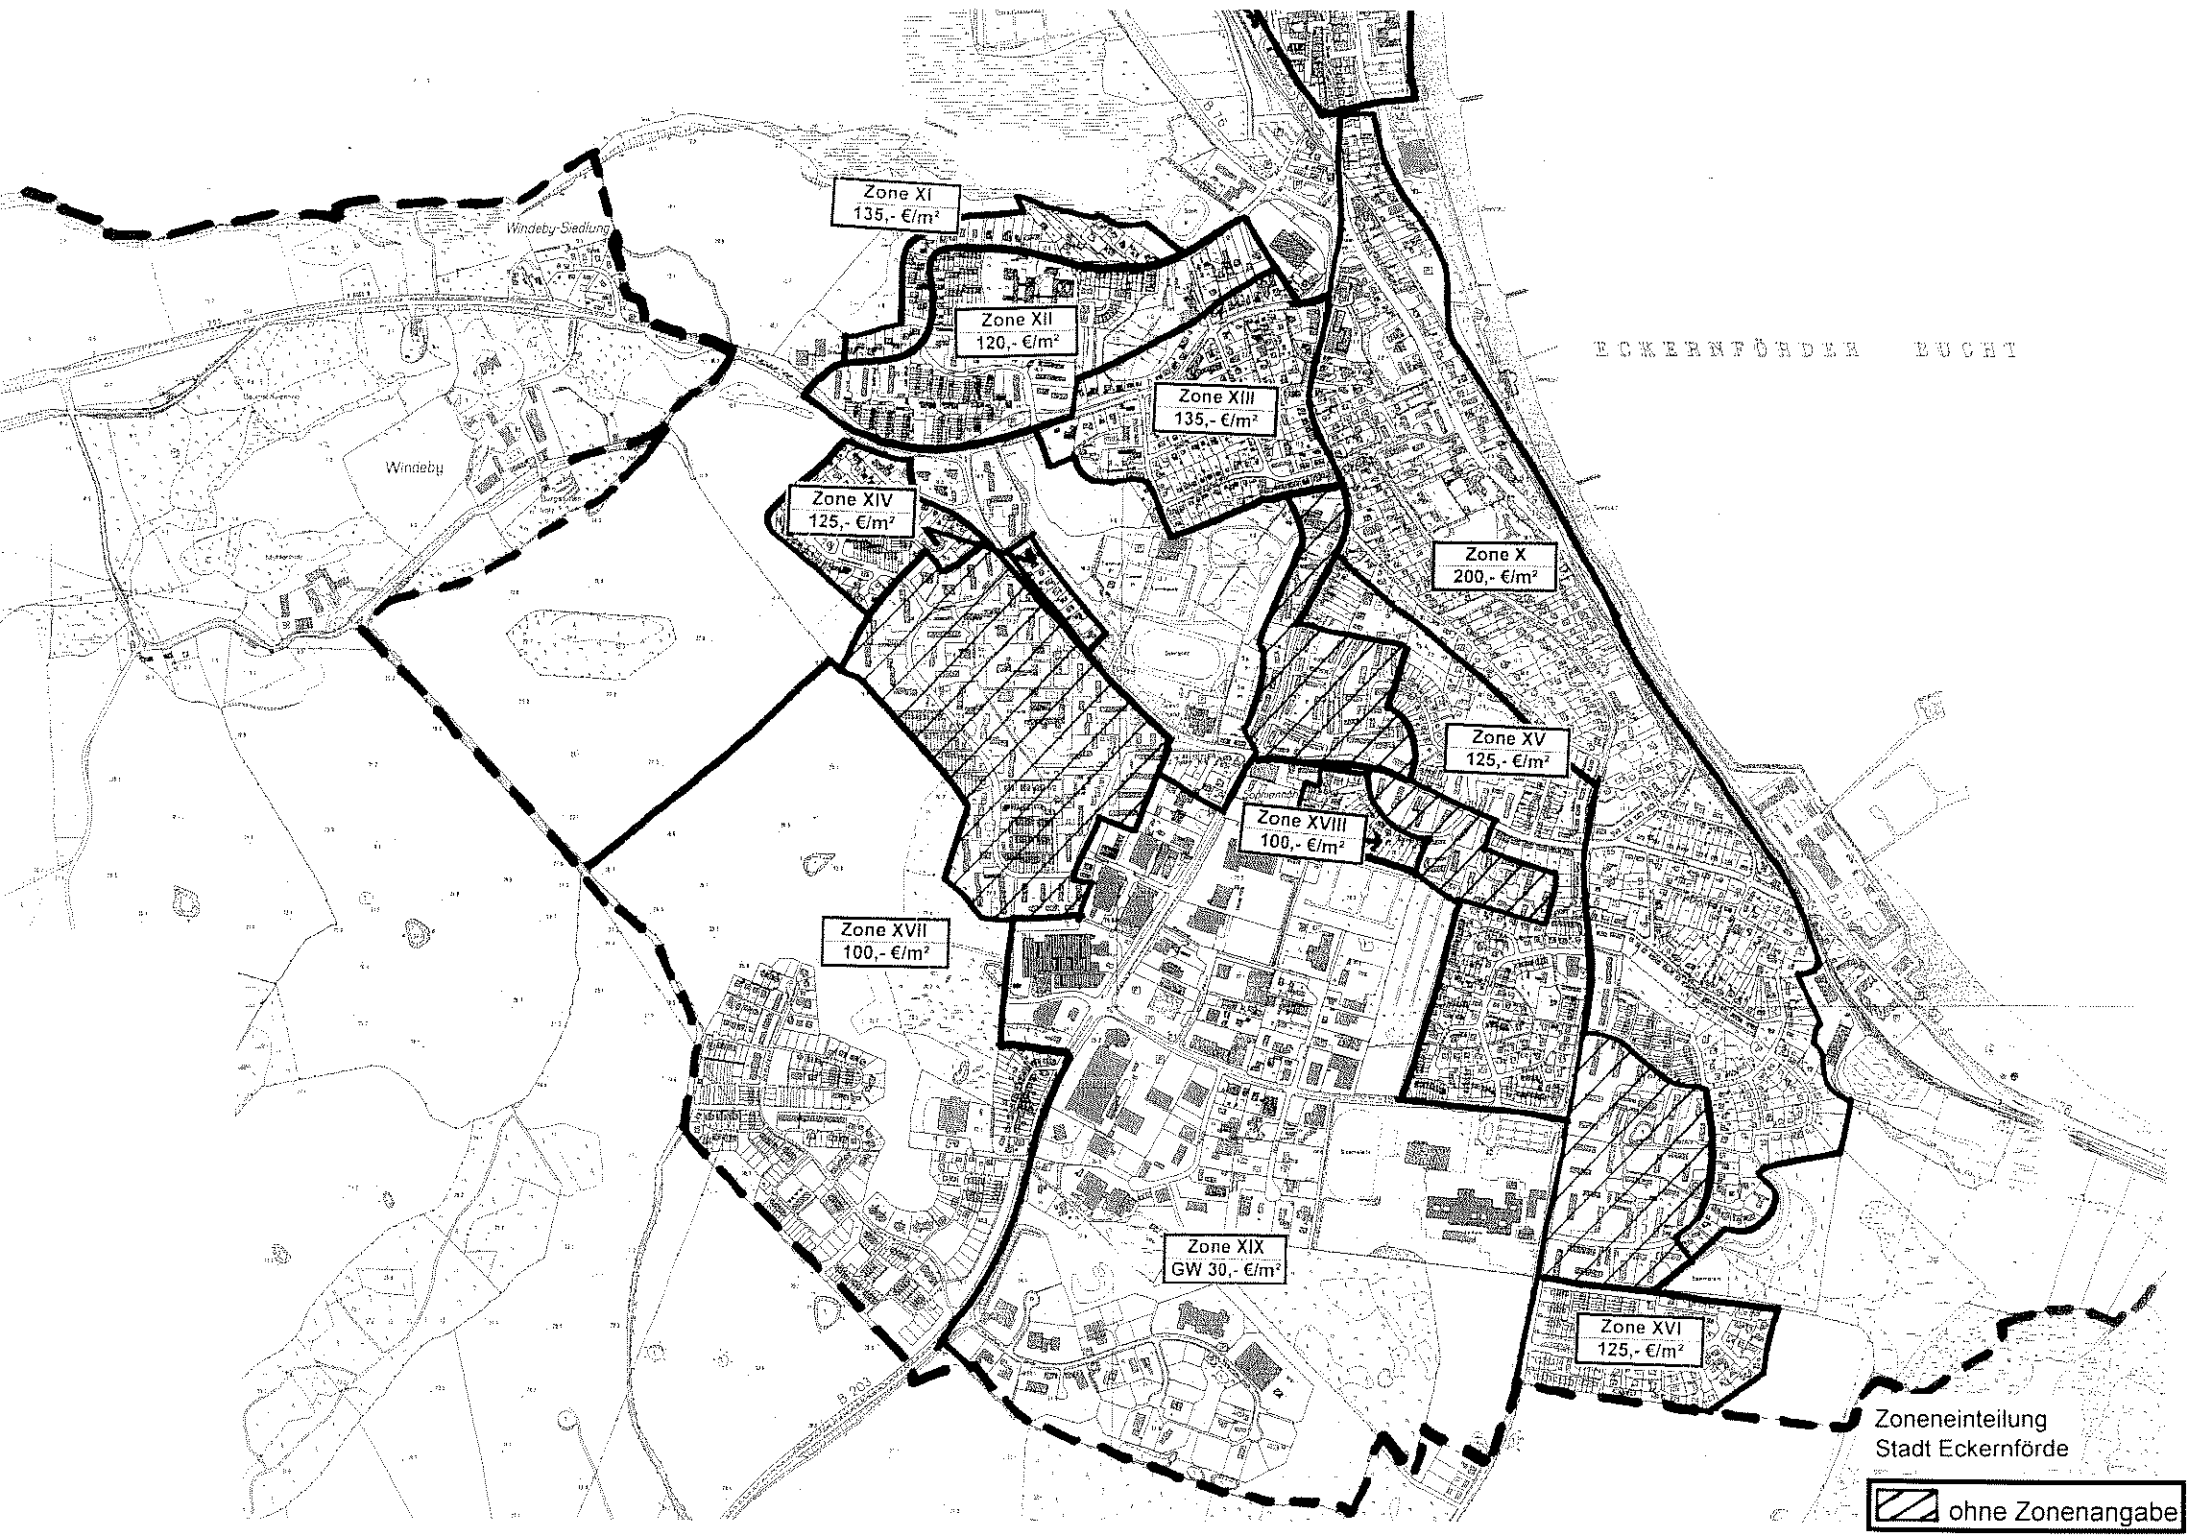

Windebyer Noor

ECKERNFÖRDE
BUCHT

ECKERNFÖRDE

Zoneneinteilung
Stadt Eckernförde

 ohne Zonenangabe

Zone XI
135,- €/m²

Zone XII
120,- €/m²

Zone XIII
135,- €/m²

Zone XIV
125,- €/m²

Zone X
200,- €/m²

Zone XV
125,- €/m²

Zone XVIII
100,- €/m²

Zone XVII
100,- €/m²

Zone XIX
GW 30,- €/m²

Zone XVI
125,- €/m²

Zoneneinteilung
Stadt Eckernförde

 ohne Zonenangabe