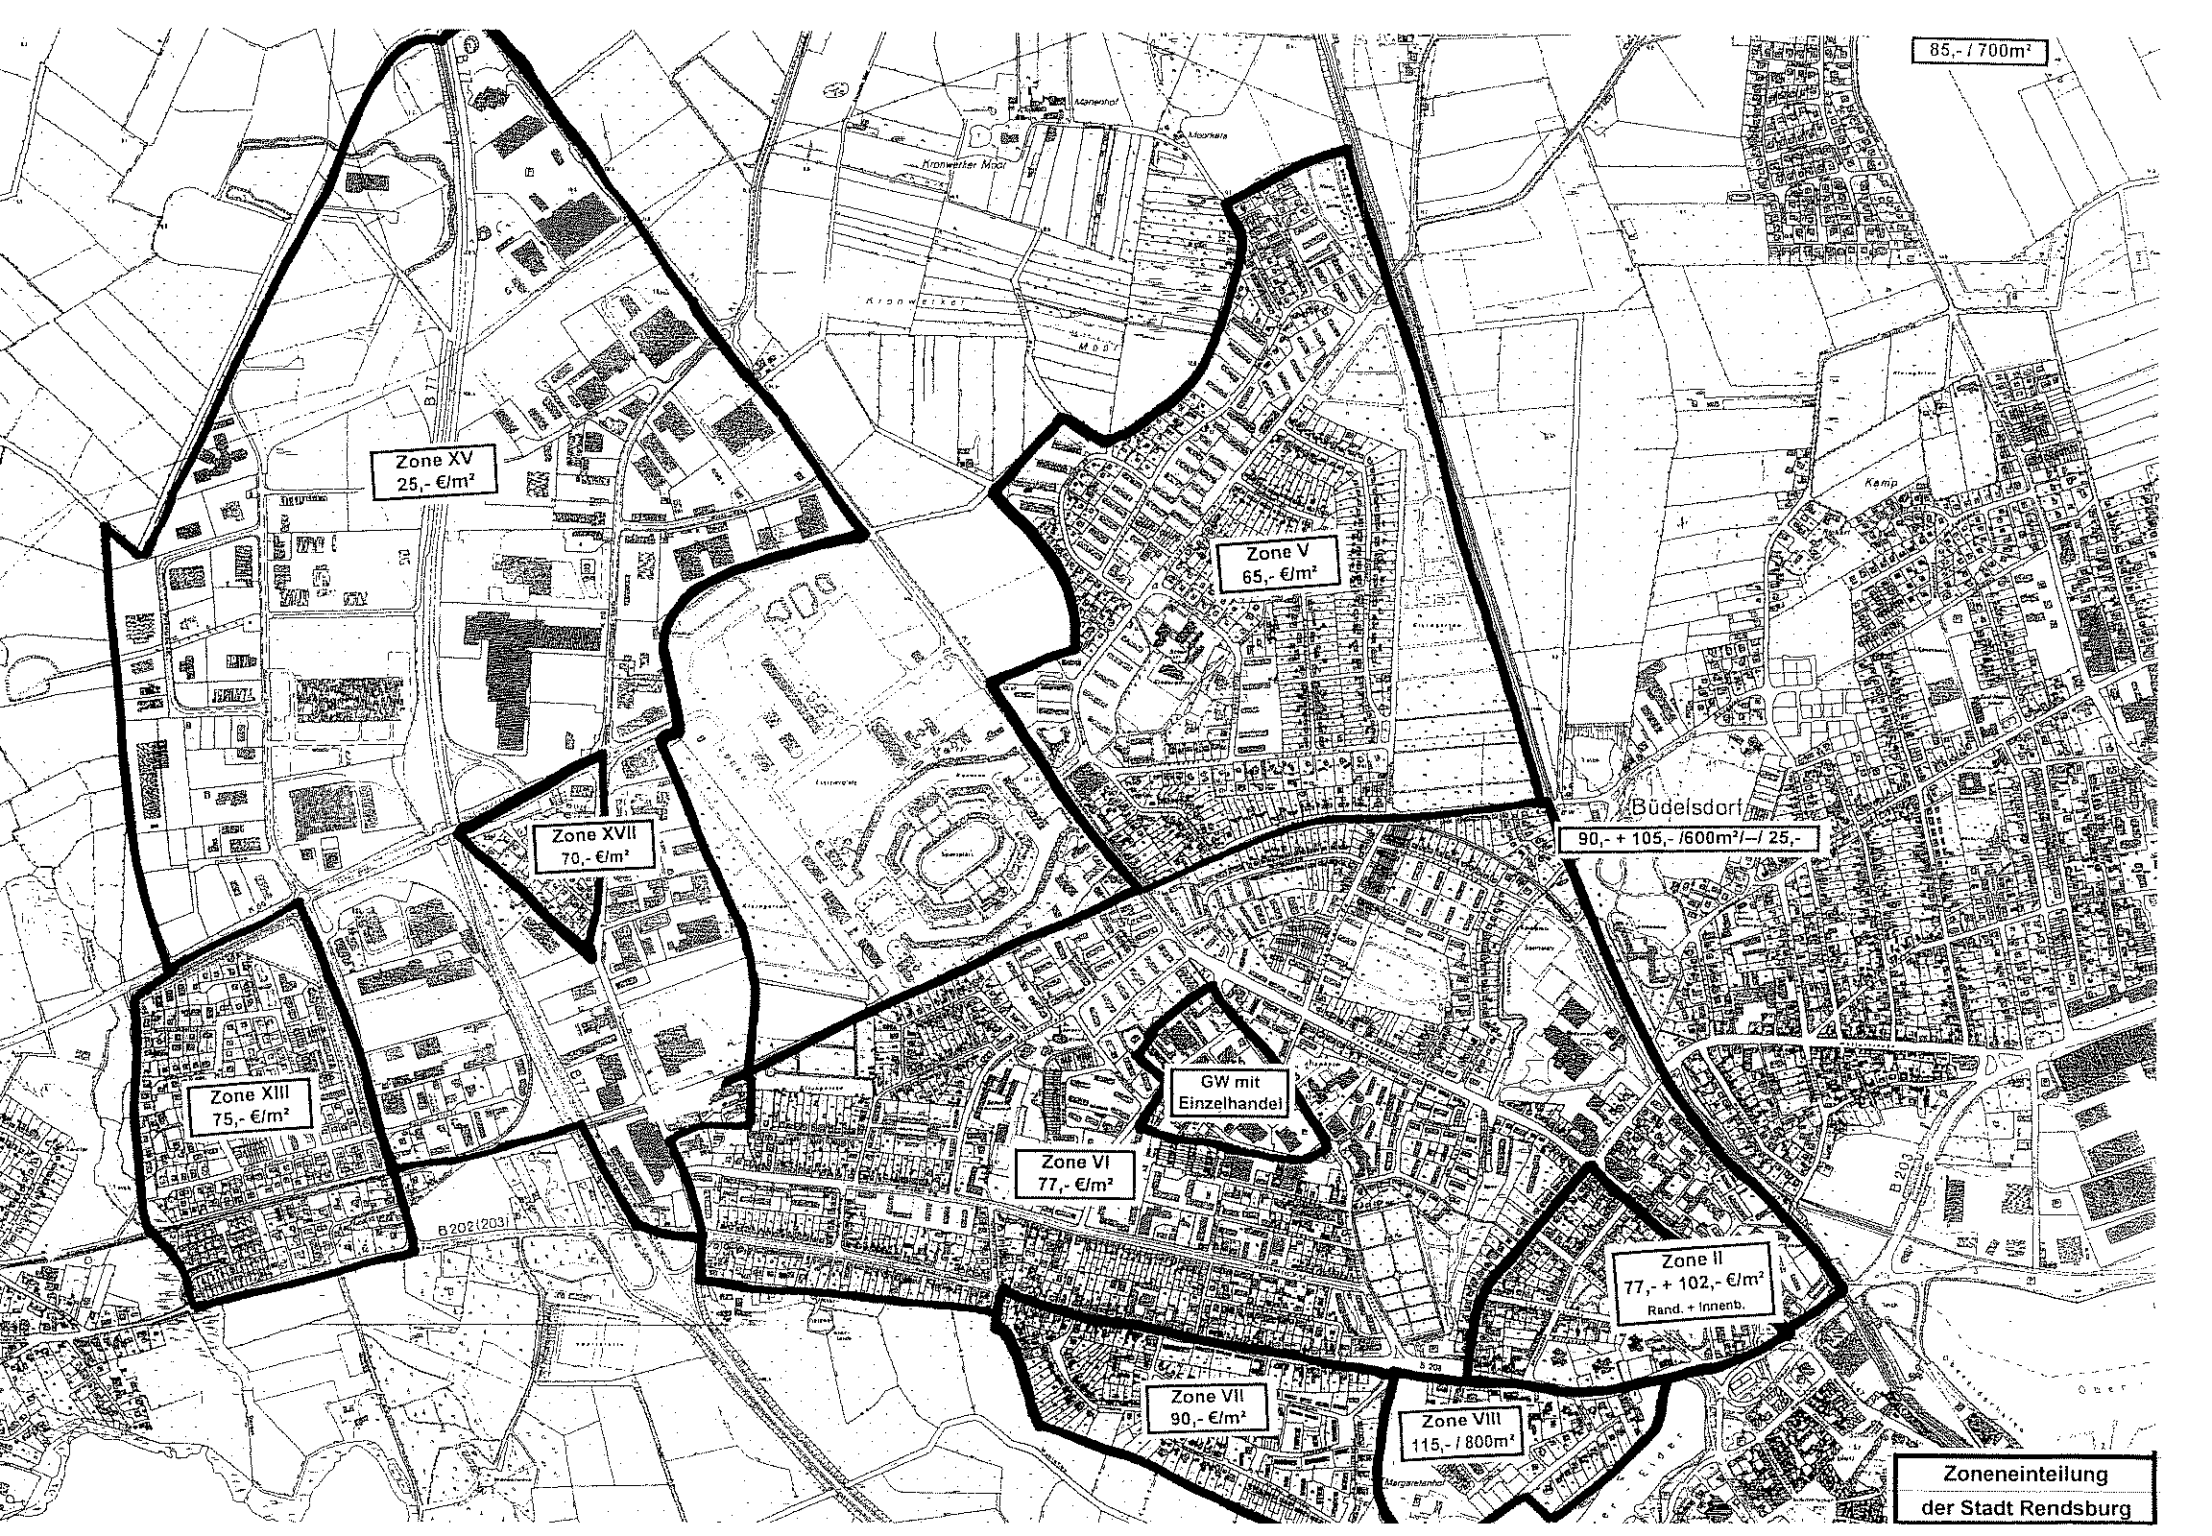

Zone X
90,- €/m²

90,- + 170,- / 700m² / - / 18,-

Zoneneinteilung
der Stadt Rendsburg

85,- / 700m²

Zone XV
25,- €/m²

Zone V
65,- €/m²

Zone XVII
70,- €/m²

90,- + 105,- / 600m² / - / 25,-

Zone XIII
75,- €/m²

GW mit
Einzelhandel

Zone VI
77,- €/m²

Zone II
77,- + 102,- €/m²
Rand + Innent.

Zone VII
90,- €/m²

Zone VIII
115,- / 800m²

Zoneneinteilung
der Stadt Rendsburg

sdort
00m²) - / 25,-