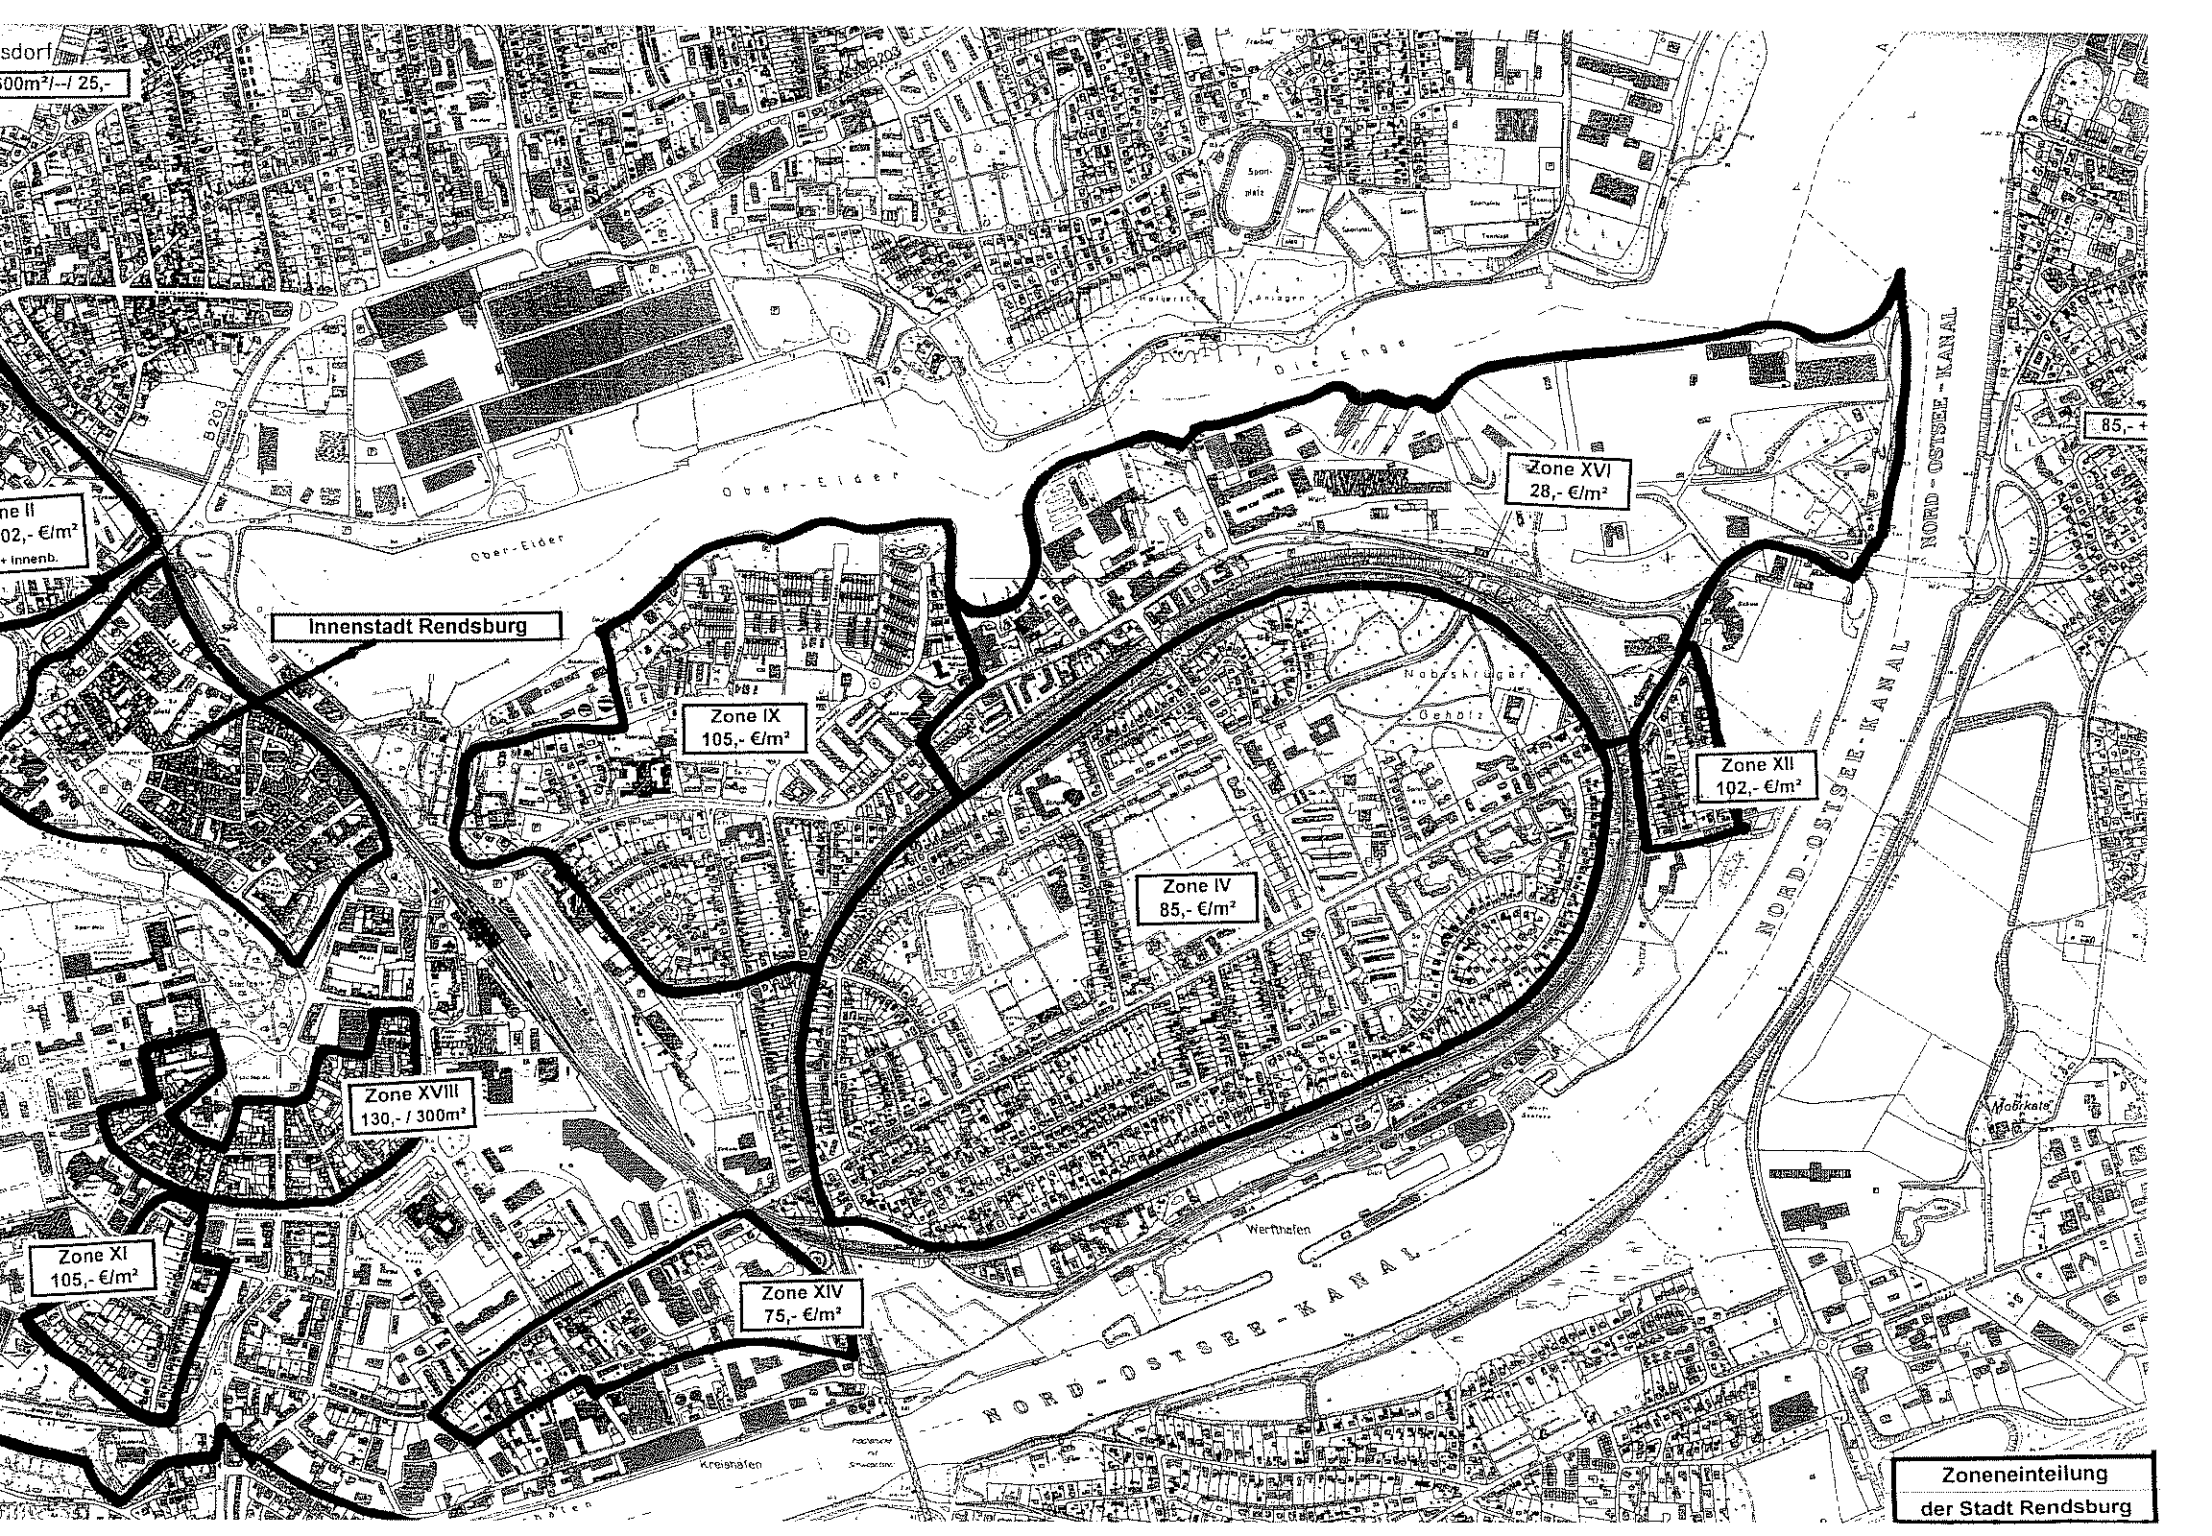

sdort
00m²) - / 25,-

me II
02,- €/m²
Innenb.

Innenstadt Rendsburg

Zone IX
105,- €/m²

Zone XVI
28,- €/m²

Zone XII
102,- €/m²

Zone IV
85,- €/m²

Zone XVIII
130,- / 300m²

Zone XI
105,- €/m²

Zone XIV
75,- €/m²

Zoneneinteilung
der Stadt Rendsburg